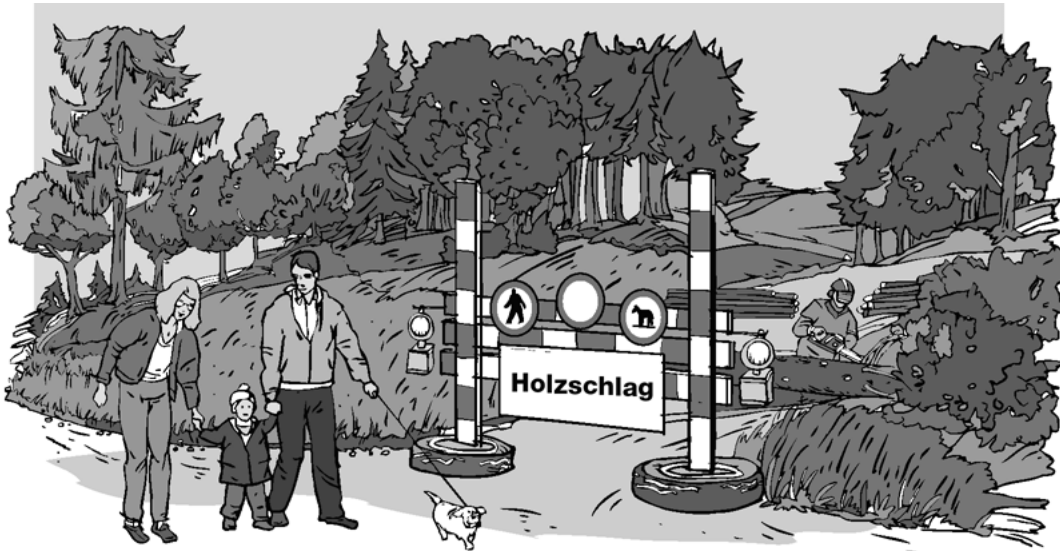

Informationsmaterial für Schülerinnen und Schüler

Die Holzernte - eine Gefahr für den Waldbesucher?

Eigentlich nicht, wenn du die Signalisationen beachtest.

Du bist als Wanderer, Biker, Reiter, Jogger, Beeren- oder Pilzsammler auf einem Waldweg unterwegs und triffst auf eine solche Abschränkung. Was bedeutet das für dich?

Du hörst aber keinen Motorsägenlärm und möchtest als Biker keinen Umweg machen oder als Pilzsammler kennst du hinter der Abschränkung eine besonders ergiebige Stelle mit guten Pilzen. Wie entscheidest du nun?

Meide den Wald, wenn es stark windet oder stürmt! Dann besteht im Wald eine erhebliche Gefahr von herabfallenden Ästen und sogar von umfallenden Bäumen.

bz. 28.10.02: Die Sturmwinde im Baselbiet führten zu einem tragischen Unfall: Am Sonntagnachmittag wurde ein Paar mit einem Kleinkind bei der Burg Reichenstein von einem umstürzenden Baum getroffen. Die Frau starb auf der Stelle, der Mann sowie das drei Monate alte Kind wurden verletzt und in Spitalpflege gebracht.